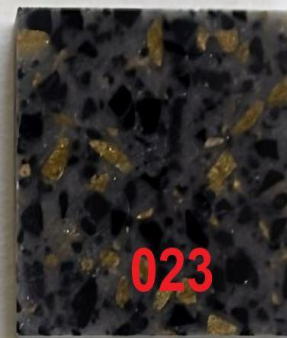

גוונים

שיש יצוק

שיש יצוק | שיש יצוק למטבחים | שיש יצוק לחדרי אמבטיה | כיור לרחיצת תינוקות | שיש בגינתון | כיור שיש

צרו קשר טל. 054-4392076

leizer663@gmail.com

דרך הרימון 67, גינתון

049

050

051

052

053

054

055

056

057

058